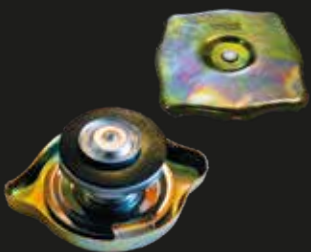

TAPAS / CAPS / TAMPAS

TAPA DE RADIADOR
VARIOS MODELOS

CON MEMBRANA
Y SIN MEMBRANA

MULTIMARCA