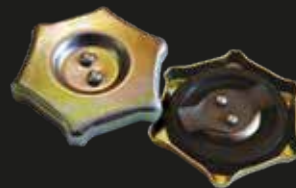

TAPA METALICA ADAPTABLE
A BIDONES DE FIAT

FIAT

TAPAS / CAPS / TAMPAS

CÓD. ORIG.: 68249136AA
CÓDIGO: CH2353B

ADAPTABLE A CRONOS Y ARGO

FIAT

TAPAS / CAPS / TAMPAS

COD.: 1467
COD. ORIG.:4247033

TAPA PLÁSTICA ADAPTABLE
A BIDONES FIAT

FIAT

TAPAS / CAPS / TAMPAS

TAPA DE RADIADOR
VARIOS MODELOS

CON MEMBRANA
Y SIN MEMBRANA

MULTIMARCA

TAPAS / CAPS / TAMPAS

COD.: 1436
COD. ORIG.:4.232.606

TAPAS / CAPS / TAMPAS

COD.: 1109

46.402.982

ADAPTABLE A PALIO, SIENA,
MAREA, BRAVA

FIAT

TAPAS / CAPS / TAMPAS

COD.: 1211

93.220.885